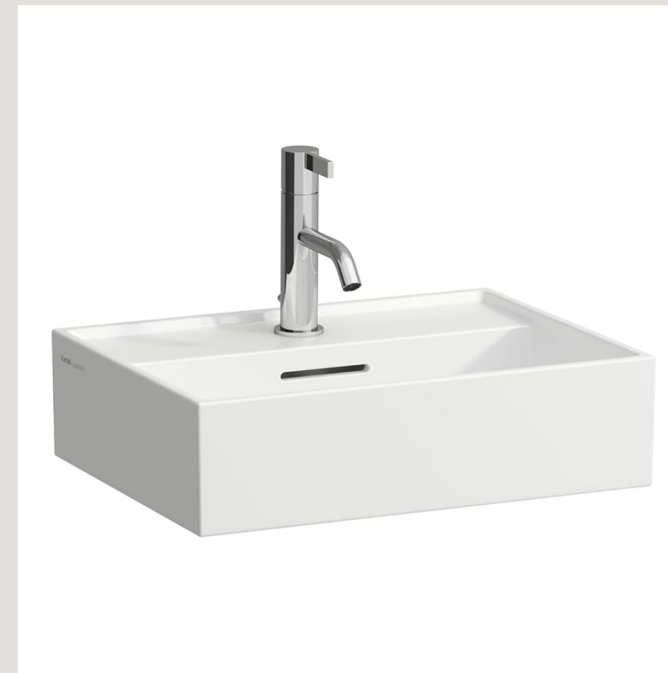

VIIGI TÄNAV 6

PAKETT 1 - ELURUUMID

SEINATOON
TIKKURILA, G487

LAETOON, VALGE
TIKKURILA, F497

AKTSENT VÄRVITON
TIKKURILA, V487

ILLUSTRATIIVNE MATERJALIKOOSLUS

KERAAMILINE PLAAT (ESIK, WC)
ENERGIE KER, SUNSTONE: GROA
60X60 CM

VIIGI TÄNAV 6

PAKETT 1 – SAN.RUUMID

KERAAMILINE PLAAT (PESURUUMI SEINAD)
ENERGIE KER, SUNSTONE: GROA
60X60 CM

PESURUUMI VALAMUKAPP
BALTECO VIDA, VALGE

WC VALAMU
LAUFEN KARTELL, VALGE

SEINAPEALNE WC POTT
LAUFEN PRO, VALGE

SAN.TEHNIKA
HANS GROHE FINORIS,
MATT VALGE

SÜVISVALGUSTI
IP65, VALGE

LOPUTUSNUPP
TECE, MATT VALGE

VANN, BALTECO
FORMA, VALGE

RENNTRAPP
TECE

KLAASI PROFIIL,
HARJATUD KROOM

KERAAMILINE PLAAT
(PESURUUMI PÕRAND, SEINAD)
ENERGIE KER, MASSIVE: DAVY
60X60 CM