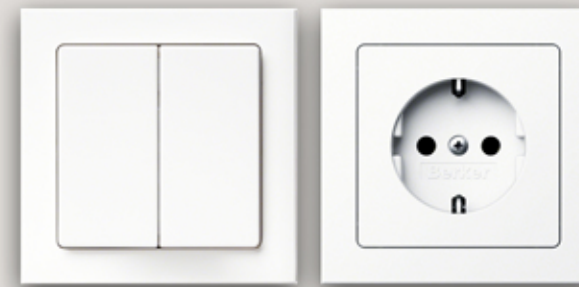

VIIGI TÄNAV 6

PAKETT 1 - ELURUUMID

SEINATOON
TIKKURILA, G487

LAETOON, VALGE
TIKKURILA, F497

AKTSENT VÄRVITON
TIKKURILA, V487

ILLUSTRATIIVNE MATERJALIKOOSLUS

KERAAMILINE PLAAT (ESIK, WC)
ENERGIE KER, SUNSTONE: GROA
60X60 CM

SPOONPARKETT, FLEXURA CANAL

ESIKU VALGUSTI
SÜVISTATUD, VALGE

PISTIKUD JA LÜLITID,
BERKER Q.3,
MATT VALGE

KÄEPIDEMED
FORMANI BASIC
SATIIN MUST

SISEUKSED JA PIIRDELIISTUD
TIKKURILA, V487

PÖRANDALIISTUD
(SEINA VÄRVI)

VIIGI TÄNAV 6

PAKETT 1 – SAN.RUUMID

KERAAMILINE PLAAT (PESURUUMI SEINAD)
ENERGIE KER, SUNSTONE: GROA
60X60 CM

PESURUUMI VALAMUKAPP
BALTECO VIDA, VALGE

WC VALAMU
LAUFEN KARTELL, VALGE

SEINAPEALNE WC POTT
LAUFEN PRO, VALGE