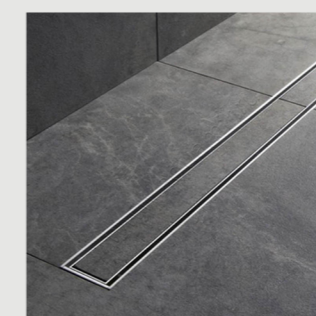

SAN.TEHNIKA
HANSGROHE TALIS E,
BRUSHED BRONZE

SÜVISVALGUSTI
IP65, VALGE

LOPUTUSNUPP
TECE, BRUSHED RED GOLD

KERAAMILINE PLAAT
(PESURUUMI PÕRAND, SEINAD)
ENERGIE KER, MASSIVE: DEEPICE
60X60 CM

VANN, BALTECO
FORMA, VALGE

RENTRAPP
TECE

KLAASI PROFIL,
HARJATUD KROOM