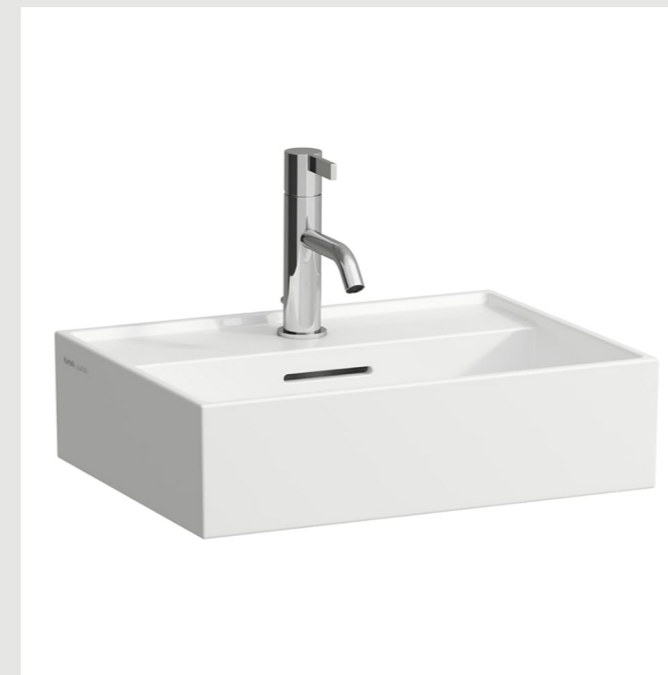

VIIGI TÄNAV 6

PAKETT 3- ELURUUMID

ILLUSTRATIIVNE MATERJALIKOOSLUS

SEINATOON
TIKKURILA, G499

LAEToon, VALGE
TIKKURILA, F497

AKTSENT VÄRVIToon
TIKKURILA, H499

KERAAMILINE PLAAT (ESIK, WC)
ENERGIE KER, NAVONA: NEBULO
60X120 CM

VIIGI TÄNAV 6

PAKETT 3 – SAN.RUUMID

KERAAMILINE PLAAT (PESURUUMI SEINAD)
ENERGIE KER, NAVONA: NEBULO
60X120 CM

PESURUUMI VALAMUKAPP
BALTECO VIDA, NATURAALNE TAMM

VALAMU
LAUFEN KARTELL, VALGE

SEINAPEALNE WC POTT
LAUFEN PRO, VALGE

SAN.TEHNIKA
HANSGROHE TALIS E,
BRUSHED BRONZE

SÜVISVALGUSTI
IP65, VALGE

LOPUTUSNUPP
TECE, BRUSHED RED GOLD

KERAAMILINE PLAAT
(PESURUUMI PÕRAND, SEINAD)
ENERGIE KER, MASSIVE: DEEPICE
60X60 CM

VANN, BALTECO
FORMA, VALGE